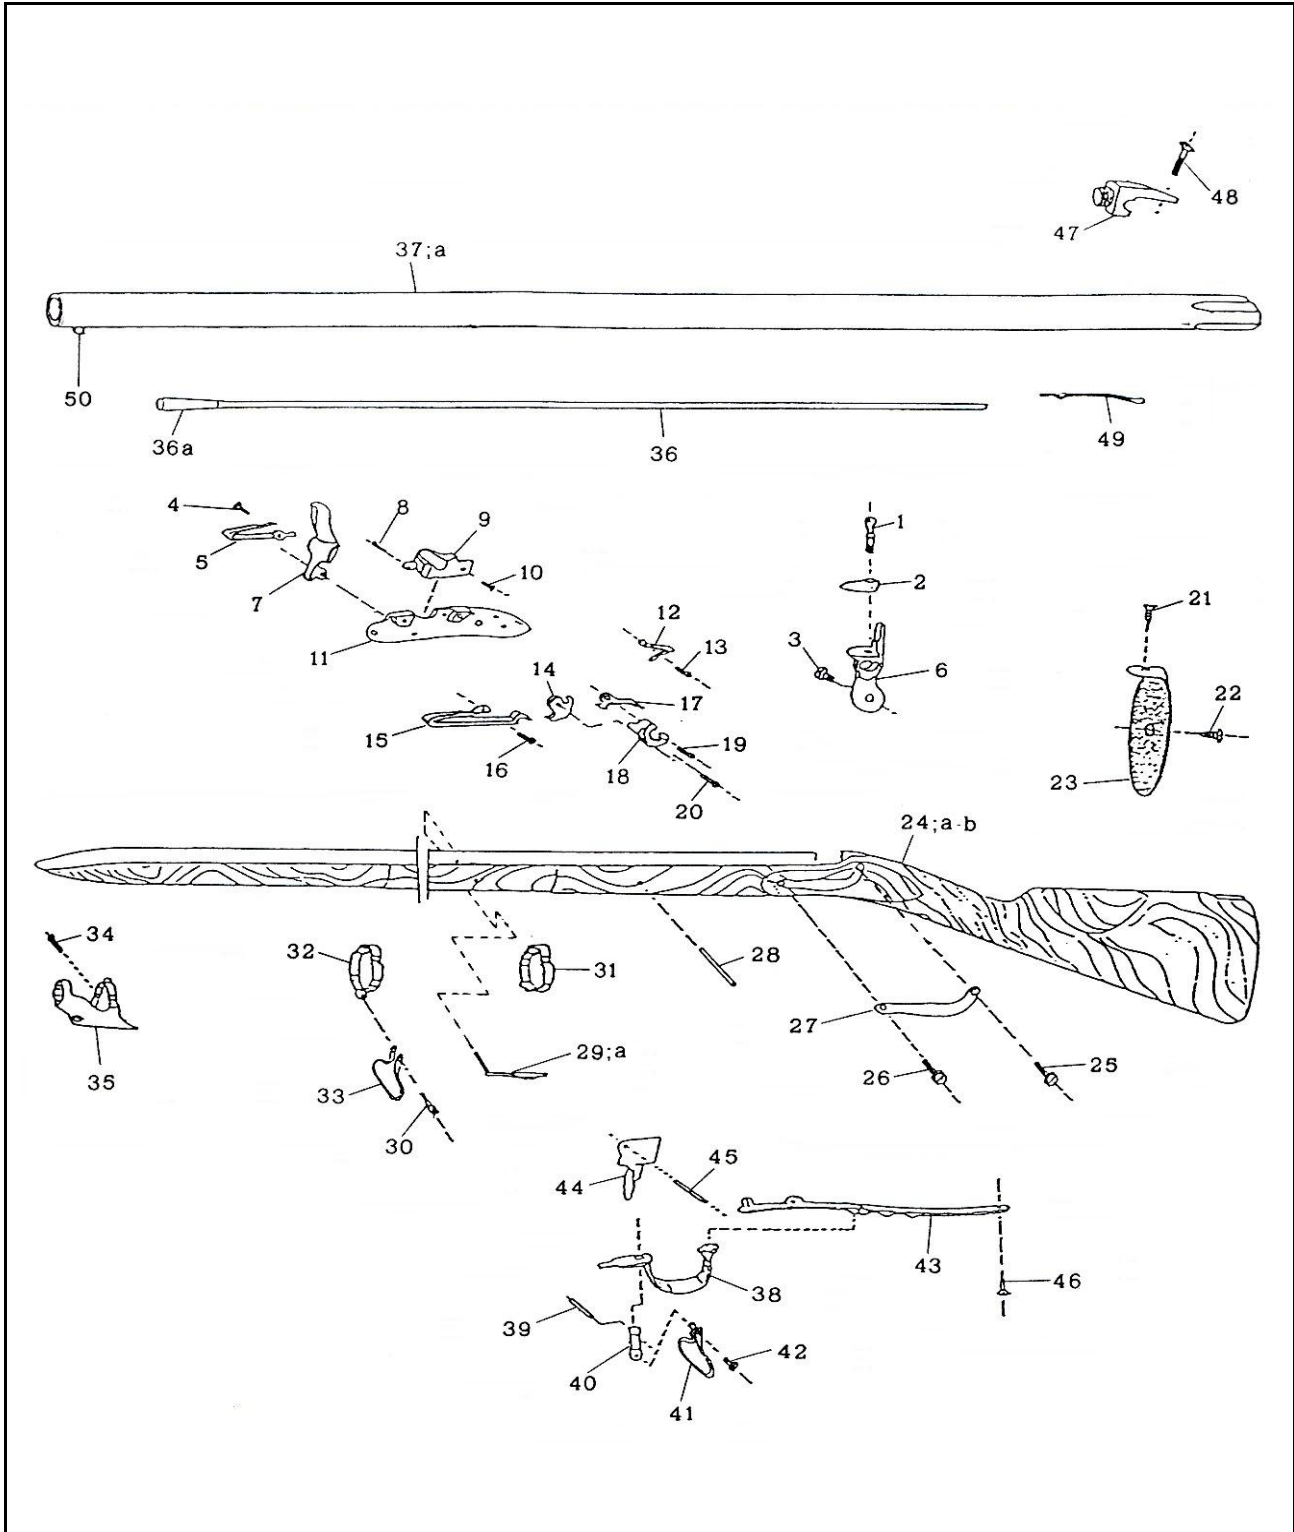

# 1777 Revolutionnaire

<b>Nomenclatura / List / Liste</b>				<b>Codice Reference</b>
<b>No.</b>	<b>Italiano</b>	<b>English</b>	<b>Français</b>	<b>Référence</b>
1	Vite premipietra	Top jaw screw	Vis des mâchoires	M70SPC5469
2	Premipietra	Top jaw	Mâchoire supérieure	0800004295
3	Vite cane	Hammer screw	Vis du chien	M70PFC5320
4	Vite molla martellina	Frizzen spring screw	Vis du ressort de batterie	M70PFM5318
5	Molla martellina	Frizzen spring	Ressort de batterie	0800003704
6	Cane	Hammer	Chien	0800002803
7	Martellina	Frizzen	Batterie	0800002801
8	Vite martellina	Frizzen screw	Vis de batterie	M70PFM5317
9	Bacinetto	Pan	Bassinnet	0800002262
10	Vite bacinetto	Pan screw	Vis du bassinnet	M70PFC5321
11	Cartella	Lock plate	Platine	0800002800
12	Molla leva scatto	Sear spring	Ressort de gâchette	0800003705
13	Vite molla leva scatto	Sear spring screw	Vis du ressort de gâchette	M70PFM5323
14	Noce	Tumbler	Noix	0800003920
15	Molla cane	Mainspring	Grand ressort	0800003703
16	Vite molla cane	Mainspring screw	Vis du grand ressort	M70PFC5322
17	Leva scatto	Sear	Gâchette	0800003473
18	Braghetta	Bridle	Bride	0800002263
19	Vite lunga braghetta	Long bridle screw	Vis long de bride	M70PFM5319
20	Vite corta braghetta	Short bridle screw	Vis court de bride	M70PFM5432
21	Vite calciolo	Butt plate screw	Vis de plaque de couche	M70LFM5402
22	Vite calciolo	Butt plate screw	Vis de plaque de couche	M70LFM5402
23	Calciolo	Butt plate	Plaque de couche	0800002804
24	Calcio	Stock	Monture	0800003553
24a	Calcio finito	Stock, finished	Monture ouvragé	080003553A
24b	Calcio completo	Stock with spares	Monture complète	M87003553B
25	Vite cartella	Lock plate screw	Vis de platine	M70PFM5327
26	Vite cartella	Lock plate screw	Vis de platine	M70PFM5327
27	Fregio	Side plate	Contre-platine	0800002943
28	Copiglia molla bachetta	Ramrod spring pin	Goupille du ressort de baguette	M70COP5378
29	Molla fascetta	Band spring	Ressort de capucine	0800003701
29a	Copiglia molla fascetta	Band spring pin	Goupille du ressort de capucine	0800003701
30	Vite maglietta anteriore	Front sling swivel screw	Vis du battant antérieur	M70PFM5325
31	Fascetta posteriore	Rear band	Capucine	0800002944
32	Fascetta intermedia	Middle band	Grenadière	0800002994
33	Maglietta anteriore	Front sling swivel	Battant antérieur	0800004293
34	Vite fascetta anteriore	Front band screw	Vis du embouchoir	M70PFC5637
35	Fascetta anteriore	Front band	Embouchoir	0800002993
36	Bacchetta completa	Ramrod with ferrule	Baguette complète	0800002264
36a	Puntale bacchetta	Ramrod ferrule	Refouloir	0800004227
37	Canna	Barrel	Canon	0800002798
37a	Canna completa	Barrel with spares	Canon complet	080002798B
38	Guardamano	Trigger guard	Pontet	0800003078
39	Copiglia piastrina maglietta posteriore	Rear sling swivel plate pin	Goupille de porte-battant postérieur	M70COP5376
40	Piastrina maglietta posteriore	Rear sling swivel plate	Porte-battant postérieur	0800004332
41	Maglietta posteriore	Rear sling swivel	Battant postérieur	0800004294
42	Vite maglietta posteriore	Rear sling swivel screw	Vis du battant postérieur	M70PFM5326
43	Sottoguardia	Trigger plate	Sous-garde	0800004682
44	Grilletto	Trigger	Détente	0800003077
45	Copiglia grilletto	Trigger pin	Goupille de détente	M70COP5377
46	Vite sottoguardia	Trigger plate screw	Vis de sous-garde	M70LFM5324
47	Tappo canna	Breech plug	Bouchon de culasse	0800004891
48	Vite codetta	Tang screw	Vis de queue de culasse	M70PFM5316
49	Molla bacchetta	Ramrod spring	Ressort de baguette	0800003702
50	Tenone baionetta	Bayonet stud	Tenon de baïonnette	0800004887