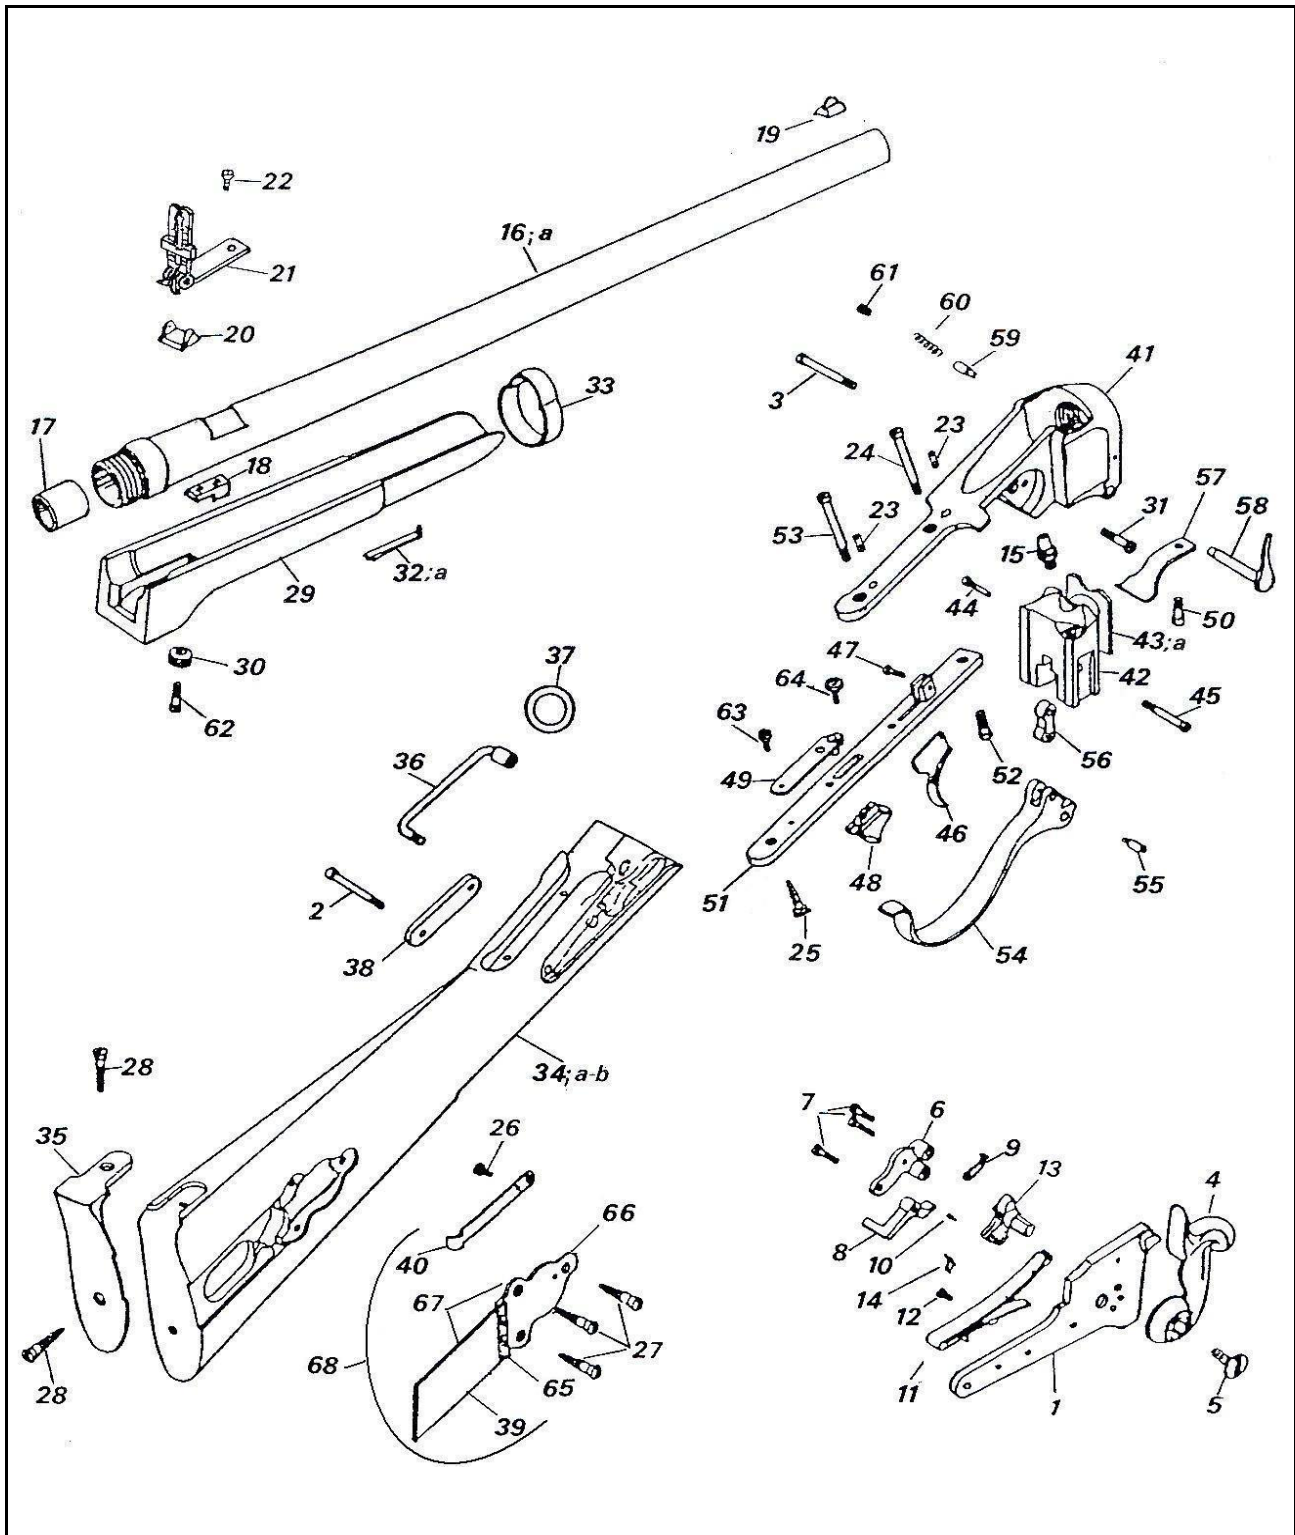

Carabina Sharps 'Cavalry' mod. 1859

Sharps 'Cavalry' Carbine 1859 model

Carabine Sharps 'Cavalry' modèle 1859

Nomenclatura / List / Liste				Codice Reference Référence
No.	Italiano	English	Français	
1	Cartella	Lock plate	Platine	0800000224
2	Vite posteriore cartella	Rear lock plate screw	Vis postérieure de platine	M70AFM0225
3	Vite anteriore cartella	Front lock plate screw	Vis antérieure de platine	M70AFM0226
4	Cane	Hammer	Chien	0800000227
5	Vite cane	Hammer screw	Vis du chien	M70AFM0228
6	Braghetta	Bridle	Bride	0800000230
7	Vite braghetta	Bridle screw	Vis de bride	M70AFM0231
8	Leva scatto	Sear	Gâchette	0800000232
9	Tirantino	Stirrup	Chaînette	0800000233
10	Vite tirantino	Stirrup screw	Vis de chaînette	M70AFM0234
11	Molla cane	Mainspring	Grand ressort	0800000260
12	Vite molla cane	Mainspring screw	Vis du grand ressort	M70AFM0236
13	Noce	Tumbler	Noix	0800001182
14	Farfallina	Fly	Papillon	0800001205
15	Luminello	Nipple	Cheminée	0800000185
16	Canna	Barrel	Canon	0800000207
16a	Canna completa	Barrel with spares	Canon complet	080000207B
17	Camerina flottante	Sleeve	Chambre flottant	0800001169
18	Supporto molla elevatore	Barrel stud	Support du ressort élévateur	0800000217
19	Mirino	Front sight	Guidon	0800000211
20	Supporto alzo	Rear sight base	Support de l'hausse	
21	Alzo completo	Rear sight, assembled	Hausse complète	USA 420
22	Vite base alzo	Rear sight screw	Vis de fixation embase hausse	
23	Grano chiusura fori diottra	Screw for diopter mounting hole	Vis du trou montage dioptre	
24	Vite anteriore codettone	Front tang screw	Vis antérieure de queue de culasse	M70AFM0212
25	Vite posteriore sottoguardia	Rear trigger guard screw	Vis postérieure de sous-garde	M70LFM5324
26	Vite molla tabacchiera	Patch-box spring screw	Vis du ressort du patch-box	M70AFC1212
27	Vite tabacchiera	Patch-box screw	Vis du patch-box	M70LFC5392
28	Vite calciolo	Butt plate screw	Vis de queue de cilasse	M70LFM5324
29	Astina	Forend	Fût ou devant	0800000270
30	Ghiera zigrinata	Forend screw bush	Rosette de vis du fût ou devant	0800000220
31	Vite anteriore cavallotto	Front saddle ring bar screw	Vis antérieure du crampillon	M70AFM5414
32	Molla fascetta	Band spring	Ressort de bande du canon	0800000222
32a	Spina molla fascetta	Band spring pin	Goupille de ressort du bande du canon	M70COP5800
33	Fascetta	Band	Bande du canon	0800000223
34	Calcio	Stock	Crosse	0800000254
34a	Calcio finito	Stock finished	Crosse ouvragé	080000254A
34b	Calcio completo	Stock with spares	Crosse complet	080000254B
35	Calciolo	Butt plate	Plaque de couche	0800000247
36	Cavallotto	Saddle ring bar	Crampillon	0800000248
37	Anello sella	Saddle ring	Anneau pour la selle	0800000250
38	Controcartella	Side plate	Contre-platine	0800000253
39	Sportello tabacchiera	Patch-box	Patch-box	800001573
40	Molla tabacchiera	Patch-box spring	Ressort du patch-box	0800001570
41	Bascula	Frame	Carcasse	0800000257
42	Blocco elevatore	Breech block	Bloc de culasse	0800000181
43	Piastra tagliabossolo	Gas seal	Plate tranche-cartouche	0800000182
43a	Distanziale piastrina tagliabossolo	Gas seal plate washer	Entretoise plate tranche-cartouche	0800000271
44	Vite focone	Vent screw	Vis de contre-lumière	M70APC0183
45	Vite superiore ginocchiera	Upper toggle link screw	Vis supérieure de genouillère	M70AFM0184
46	Grilletto	Trigger	Détente	0800000186
47	Vite grilletto	Trigger screw	Vis de détente	M70AFM0187
48	Bottone sicura	Lever catch	Bouton de la sûreté	0800000188
49	Molla bottone sicura	Lever catch spring	Ressort bouton de la sûreté	0800000189
50	Vite molla leva armamento	Lever spring screw	Vis du ressort du levier d'armement	M70AFC0196
51	Sottoguardia	Trigger plate	Sous-garde	0800000193
52	Vite anteriore sottoguardia	Front trigger plate screw	Vis antérieure de sous-garde	M70AFC0194
53	Vite posteriore codettone	Rear tang screw	Vis postérieure de queue de culasse	M70AFM0197
54	Leva armamento	Lever	Levier d'armement	0800000208
55	Vite inferiore ginocchiera	Lower toggle link screw	Vis inférieure de genouillère	M70AFM0199
56	Ginocchiera	Toggle	Genouillère	0800000200