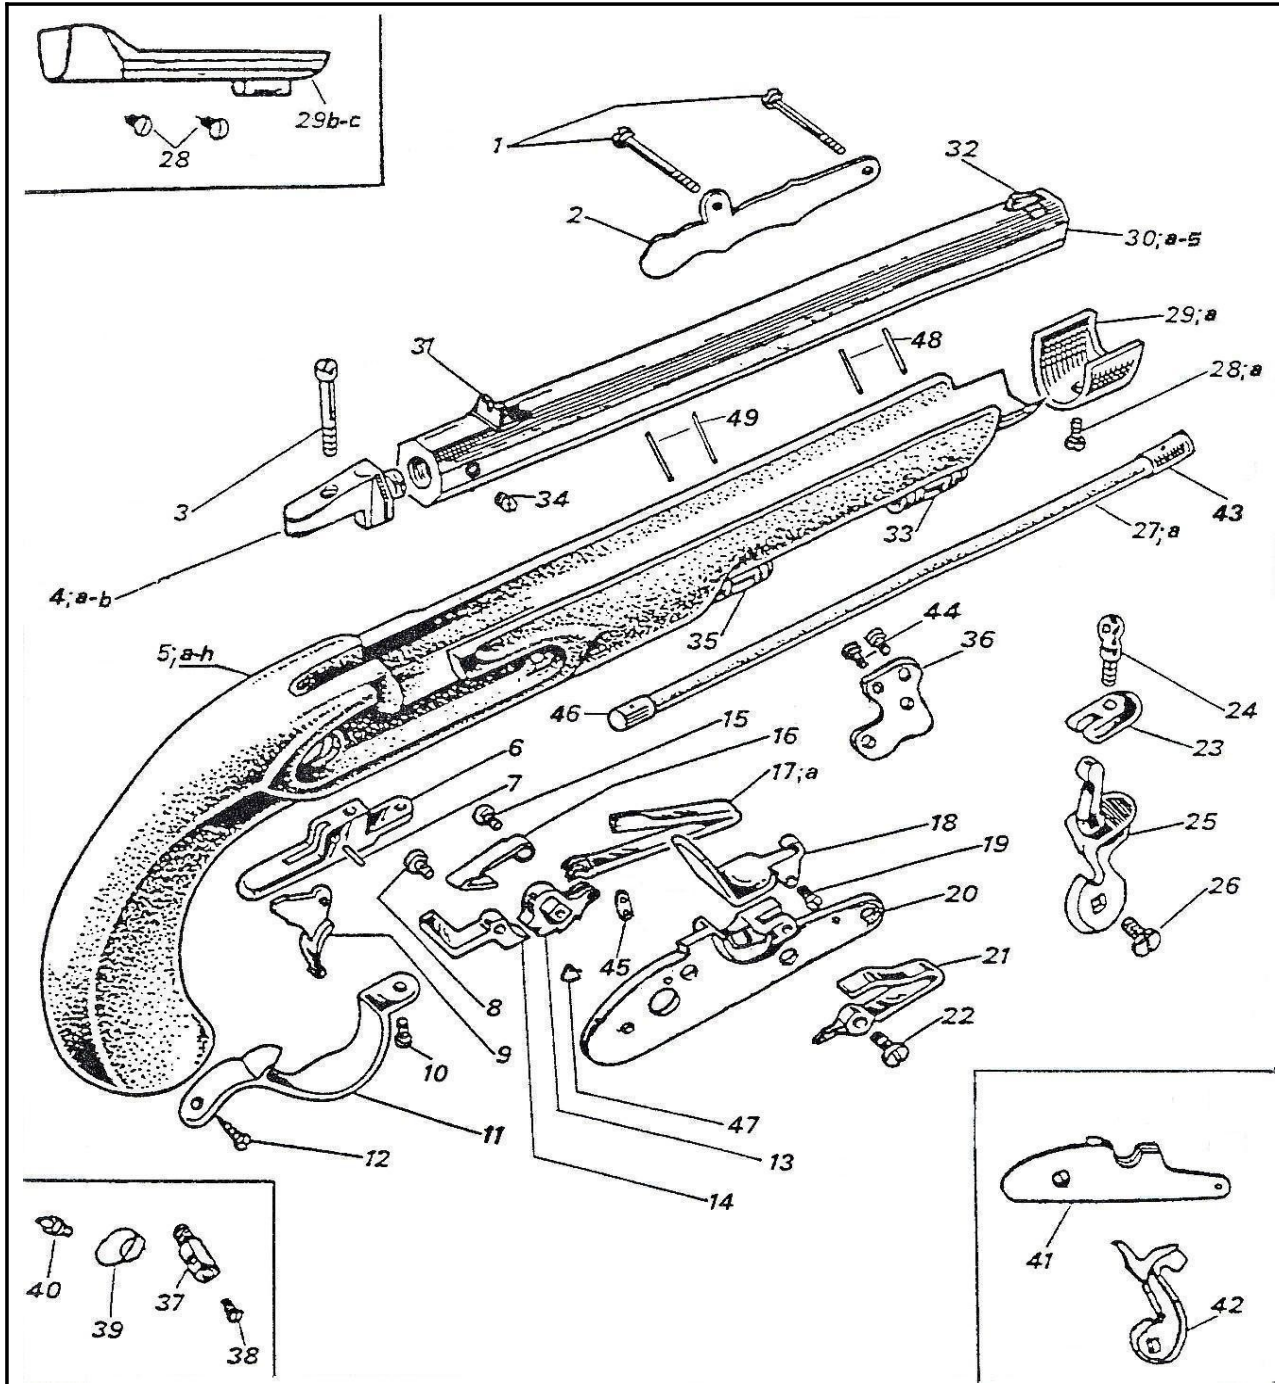

Kentucky - Bounty

Nomenclatura / List / Liste				Codice Reference
No.	Italiano	English	Français	Référence
1	Vite fregio	Side plate screw	Vis de contre-platine	M70TFM5535
2	Fregio	Side plate	Contre-platine	0800002903
3	Vite canna-sottoguardia	Tang screw	Vis de queue de culasse	M70TFM5545
4	Tappo canna cal. .45	Breech plug .45 cal.	Bouchon de culasse Cal 45	0800004865
4a	Tappo canna cal. .50	Breech plug .50 cal.	Bouchon de culasse Cal 50	0800004942
4b	Tappo canna cal. .54	Breech plug .54 cal.	Bouchon de culasse Cal 54	0800004986
5	Calcio noce	Walnut stock	Monture en noyer	0800003405
5a	Calcio acero	Maple stock	Monture en érable	0800003509
5b	Calcio noce modello Mountain	Walnut stock for Mountain model	Monture noyer pour modèle Mountain	0800003405
5c	Calcio noce finito	Walnut stock finished	Monture en noyer ouvragé	080003405A
5d	Calcio acero finito	Maple stock finished	Monture en érable ouvragé	080003509A
5e	Calcio noce modello Mountain finito	Walnut stock finished for Mountain mod.	Monture noyer ouvragé pour Mountain	080003405A
5f	Calcio noce completo	Walnut stock with spares	Monture en noyer complète	080003405B
5g	Calcio acero completo	Maple stock with spares	Monture en érable complète	080003509B
5h	Calcio noce mod. Mountain completo	Walnut stock with spares for Mountain	Monture noyer complète pour Mountain	080003405B
6	Sottoguardia	Trigger plate	Sous-garde	0800004602
7	Copiglia sottoguardia	Trigger plate pin	Goupille sous-garde	M70COP5520
8	Vite leva scatto	Sear screw	Vis de gâchette	M70TFM5510
9	Grilletto	Trigger	Détente	0800003005
10	Vite anteriore guardamano	Front trigger guard screw	Vis antérieure du pontet	M70TFC5205
11	Guardamano	Trigger guard	Pontet	0800003014
12	Vite posteriore guardamano	Rear trigger guard screw	Vis postérieure du pontet	M70LFC5285
13	Noce	Tumbler	Noix	0800003903
14	Leva scatto	Sear	Gâchette	0800003409
15	Vite molla leva scatto	Sear spring screw	Vis du ressort de gâchette	M70TFC5214
16	Molla leva scatto	Sear spring	Ressort de gâchette	0800003610
17	Molla cane	Mainspring	Grand ressort	0800003753
17a	Molla cane per modello a percussione	Mainspring for percussion lock plate	Grand ressort pour platine à percussion	0800003608
18	Martellina	Frizzen	Batterie	0800002420
19	Vite martellina	Frizzen screw	Vis de batterie	M70SPC5449
20	Cartella	Lock plate	Platine	0800002417
21	Molla martellina	Frizzen spring	Ressort de batterie	0800003606
22	Vite molla martellina	Frizzen spring screw	Vis du ressort de batterie	M70TFC5214
23	Premipietra	Top jaw	Mâchoire supérieure	0800004202
24	Vite premipietra	Top jaw screw	Vis des mâchoires	M70SPC5460
25	Cane	Hammer	Chien	0800002402
26	Vite cane	Hammer screw	Vis du chien	M70TFC5483
27	Bacchetta completa	Ramrod with tips	Baguette complète	0800002204
27a	Bacchetta per mod. Bounty completa	Ramrod for Bounty model, with tips	Baguette pour Bounty complète	0800002216
28	Vite fascetta	Forend cap screw	Vis de bande	M70TFC5205
28a	Vite fascetta cal. .50	Forend cap screw .50 cal.	Vis de bande Cal 50	M70PFM5640
29	Fascetta canna	Forend cap	Bande du canon	0800003003
29a	Fascetta canna cal. .50	Forend cap .50 cal.	Bande du canon Cal 50	0800002995
29b	Fascetta canna per modello Bounty	Forend cap for Bounty model	Bande du canon pour Bounty	0800004618
29c	Fascetta canna per modello Bounty cal. .50	Forend cap for Bounty model .50 cal.	Bande du canon pour Bounty Cal 50	0800004751
30	Canna cal. .45	Barrel .45 cal.	Canon Cal 45	0800002412
30a	Canna cal. .50	Barrel .50 cal.	Canon Cal 50	0800002572
30b	Canna cal. .54	Barrel .54 cal.	Canon Cal 54	0800002403
30c	Canna completa cal. .45 (a percuss.)	Barrel .45 cal. with percussion spares	Canon Cal 45 complet (percussion)	0800P2412B
30d	Canna completa cal. .45 (a p. focaia)	Barrel .45 cal. with flintlock spares	Canon Cal 45 complet (silex)	0800F2412B
30e	Canna completa cal. .50 (a percuss.)	Barrel .50 cal. with percussion spares	Canon Cal 50 complet (percussion)	0800P2572B
30f	Canna completa cal. .50 (a p. focaia)	Barrel .50 cal. with flintlock spares	Canon Cal 50 complet (silex)	0800F2572B
30g	Canna completa cal. .54 (a percuss.)	Barrel .54 cal. with percussion spares	Canon Cal 54 complet (percussion)	0800P2403B
30h	Canna completa cal. .54 (a p. focaia)	Barrel .54 cal. with flintlock spares	Canon Cal 54 complet (silex)	0800F2403B
30i	Canna ottone cal. .45	Brass barrel .45 cal.	Canon en laiton Cal 45	0800002607
30l	Canna ottone .45 completa (a percuss.)	Brass barrel .45 cal. with percuss. spares	Canon en laiton Cal 45 complet (perc.)	0800P2607B
30m	Canna ottone .45 completa (a p. focaia)	Brass barrel .45 cal. with flintlock spares	Canon en laiton Cal 45 complet (silex)	0800F2607B