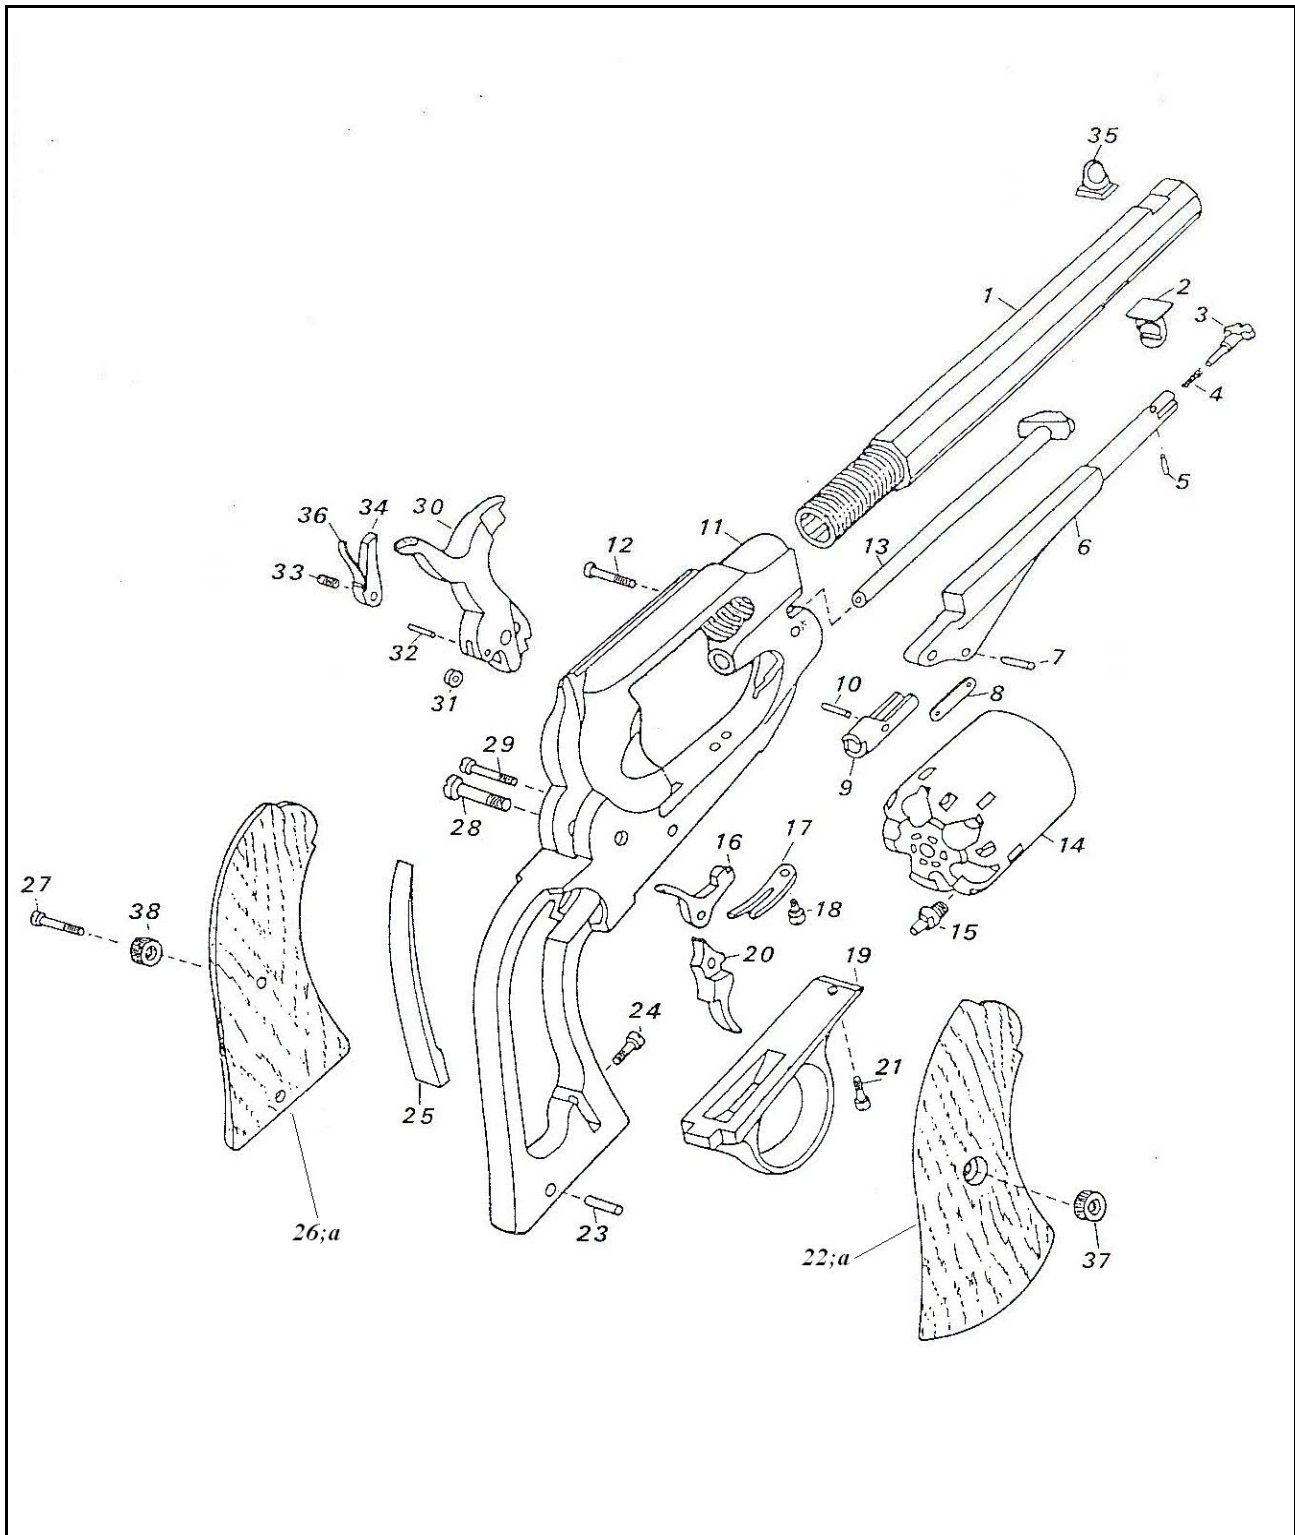

Remington Pattern Model

Nomenclatura / List / Liste				Codice
No.	Italiano	English	Français	Reference
				Référence
1	Canna	Barrel	Canon	0800REM-01
2	Gancio canna	Barrel stud	Patte du verrou	0800REM-02
3	Dente leva caricamento	Loading lever catch	Verrou du levier	0800REM-03
4	Molla dente leva caricamento	Loading lever catch spring	Ressort du verrou	0800REM-04
5	Piolo gancio zigrinato	Catch pin	Goupille de fixation	0800REM-05
6	Leva caricamento	Loading lever	Levier de chargement	0800REM-06
7	Piolo piastrina	Link pin	Goupille de biellette	0800REM-07
8	Piastrina leva caricamento	Link	Biellette	0800REM-08
9	Pistoncino leva caricamento	Plunger	Baguette refouloir	0800REM-09
10	Piolo pistoncino	Plunger pin	Goupille de baguette refouloir	0800REM-10
11	Bascula	Frame	Carcasse	0800REM-11
12	Vite leva caricamento	Loading lever screw	Vis du levier de chargement	0800REM-12
13	Perno cilindro	Cylinder pin	Axe du barillet	0800REM-13
14	Cilindro	Cylinder	Barillet	0800REM-14
15	Luminello	Nipple	Cheminée	036U502000
16	Leva fermo cilindro	Bolt	Came du barillet	0800REM-16
17	Molla grilletto	Trigger and bolt spring	Ressort de came/détente	0800REM-17
18	Vite molla grilletto	Trigger and bolt spring screw	Vis du ressort de came/barillet	0800REM-18
19	Sottoguardia	Trigger guard	Pontet	0800REM-19
20	Grilletto	Trigger	Détente	0800REM-20
21	Vite sottoguardia	Trigger guard screw	Vis du pontet	0800REM-21
22	Guancia destra	Right grip	Plaquette de poignée droite	0800REM-22
22a	Guancia destra finita	Right grip finished	Plaquette de poignée droite ouvragé	0800REM-22A
23	Piolo tenuta guance	Grips pin	Goupille des plaquettes	0800REM-23
24	Vite molla cane	Mainspring screw	Vis du ressort du chien	0800REM-24
25	Molla cane	Mainspring	Ressort du chien	0800REM-25
26	Guancia sinistra	Left grip	Plaquette de poignée gauche	0800REM-26
26a	Guancia sinistra finita	Left grip finished	Plaquette de poignée gauche ouvragé	0800REM-26A
27	Vite tenuta guance	Grip screw	Vis des plaquettes	0800REM-27
28	Vite cane	Hammer screw	Vis du chien	0800REM-28
29	Vite grilletto	Trigger spring	Vis de détente	0800REM-29
30	Cane	Hammer	Chien	0800REM-30
31	Rullino cane	Roller	Galet	0800REM-31
32	Piolo rullino cane	Roller pin	Goupille de galet	0800REM-32
33	Vite elevatore	Hand screw	Vis de barrette	0800REM-33
34	Elevatore	Hand	Barrette	0800REM-34
35	Mirino	Sight	Guidon	0800REM-35
36	Molla elevatore	Hand spring	Ressort de barrette	0800REM-36
37	Ghiera guancia destra	Right grip nut	Rosette de plaquette de poignée droite	0800REM-37
38	Ghiera guancia sinistra	Left grip nut	Rosette de plaquette de poignée gauche	0800REM-38