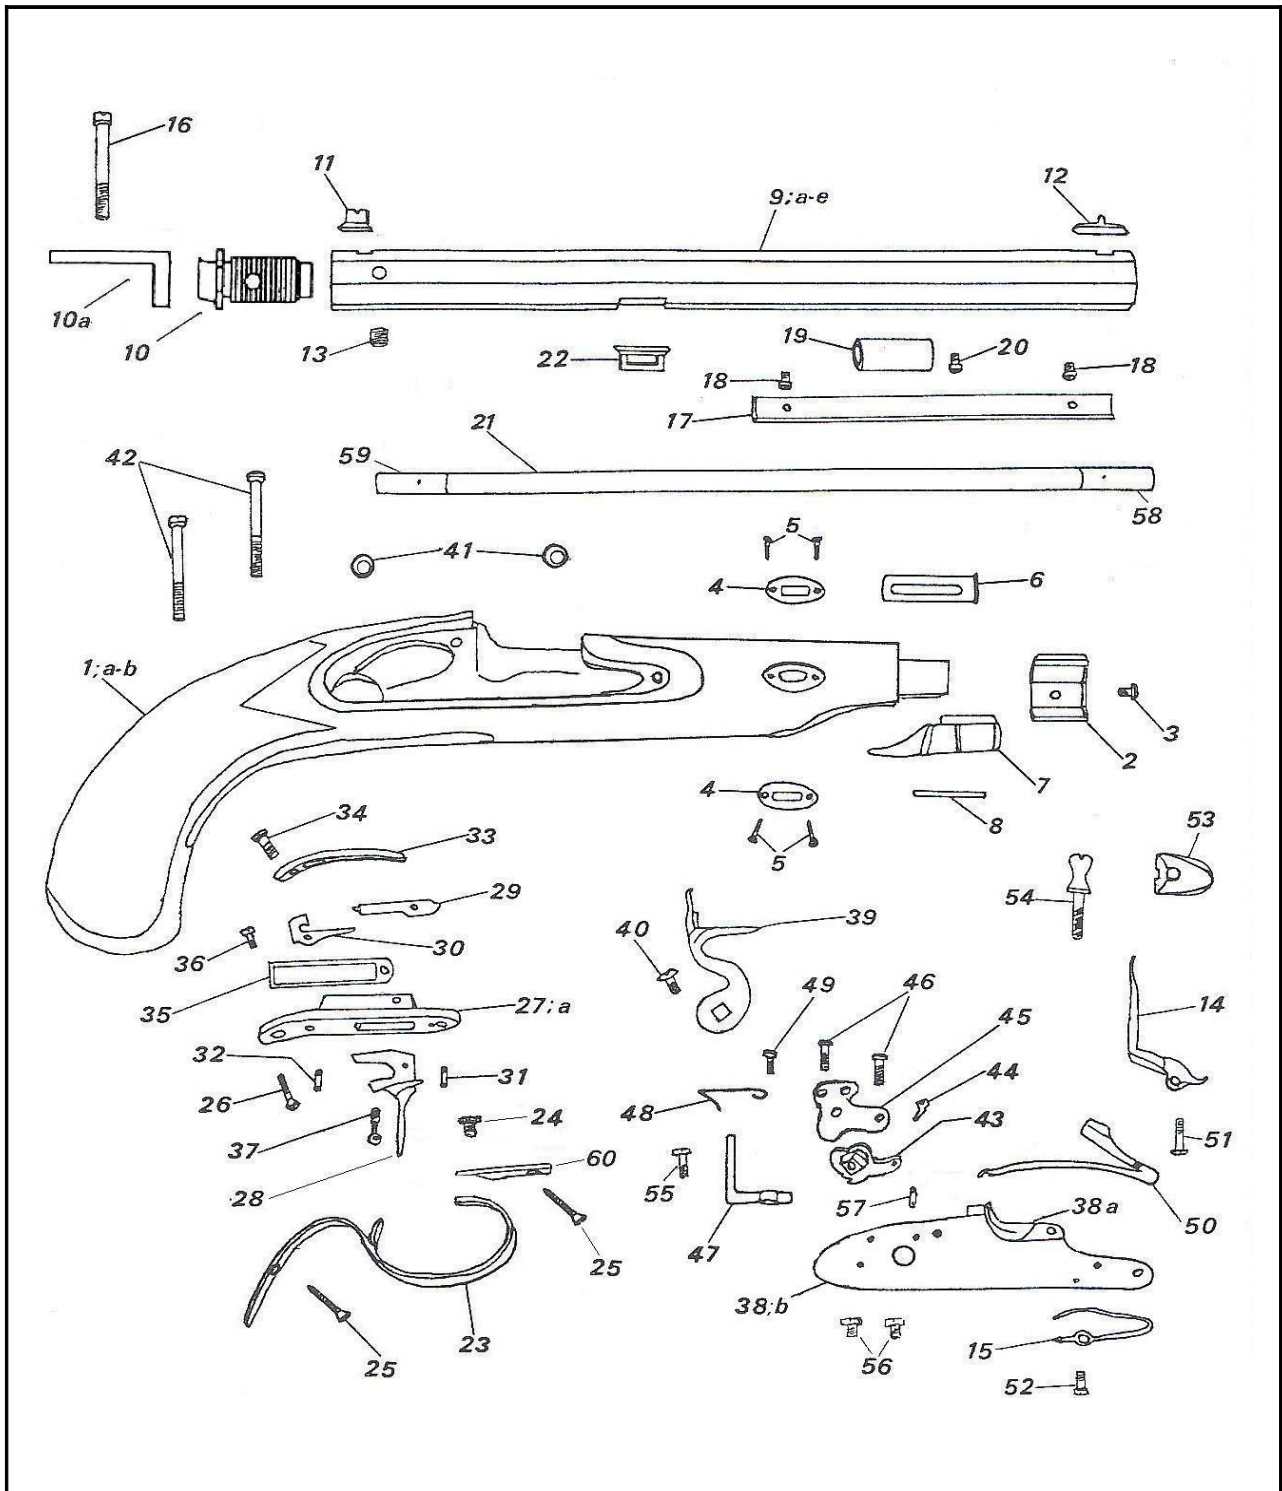

C. Moore 'Target' a pietra focaia
C. Moore 'Target' flintlock model
C. Moore 'Target' à silex

Nomenclatura / List / Liste				Codice Reference
No.	Italiano	English	Français	Référence
1	Calcio	Stock	Monture	0800003490
1a	Calcio finito	Stock finished	Monture ouvragé	080003490A
1b	Calcio completo	Stock with spares	Monture complète	080003490B
2	Fascetta calcio	Stock band	Bande du fût	0800002940
3	Vite fascetta calcio	Stock band screw	Vis de bande du fût	M70TFC5413
4	Piastrina chiavetta	Wedge plate	Plate de clavette	0800004257
5	Vite piastrina chiavetta	Wedge plate screw	Vis de plate de clavette	M70LFC5383
6	Chiavetta	Wedge	Clavette du canon	0800002513
7	Ghiera posteriore	Rear thimble	Busette postérieure	0800003068
8	Copiglia ghiera posteriore	Rear thimble pin	Goupille de busette postérieure	M70COP5366
9	Canna cal. .44 liscia	Barrel .44 cal. (smooth)	Canon Cal 44 (lisse)	0800002880
9a	Canna cal. .45 rigata	Barrel .45 cal. (bored)	Canon Cal 45 (rayé)	0800002879
9b	Canna cal. .44 finita	Barrel .44 cal. finished	Canon Cal 44 ouvragé	080002880A
9c	Canna cal. .45 finita	Barrel .45 cal. finished	Canon Cal 45 ouvragé	080002879A
9d	Canna cal. .44 completa	Barrel .44 cal. with spares	Canon Cal 44 complet	080002880B
9e	Canna cal. .45 completa	Barrel .45 cal. with spares	Canon Cal 45 complet	080002879B
10	Tappo canna	Breech plug	Bouchon de culasse	0800004858
10a	Codetta	Tang	Queue de culasse	0800002667
11	Tacca di mira	Rear sight	Cran de mire	0800004862
12	Mirino	Front sight	Guidon	0800003647
13	Focone	Vent screw	Lumière	0800002911
14	Martellina	Frizzen	Batterie	0800002610
15	Molla martellina	Frizzen spring	Ressort de batterie	0800003609
16	Vite codetta	Tang screw	Vis de queue de culasse	M70TFM5548
17	Asta portabacchetta	Ramrod holding bar	Tige porte-baguette	0800002057
18	Vite asta portabacchetta	Ramrod holding bar screw	Vis de tige porte-baguette	M70TFC5494
19	Ghiera anteriore	Front thimble	Busette antérieure	0800005010
20	Vite ghiera anteriore	Front thimble screw	Vis de busette antérieure	M70TFC5489
21	Bacchetta completa	Ramrod with tips	Baguette complète	0800002256
22	Tenone	Wedge staple	Tenon de clavette	0800004820
23	Guardamano	Trigger guard	Pontet	0800003069
24	Vite piastrina guardamano	Trigger guard plate screw	Vis du platin du pontet	M70PFC5403
25	Vite guardamano	Trigger guard screw	Vis du pontet	M70LFC5285
26	Vite posteriore sottoguardia	Rear trigger plate screw	Vis postérieure sous-garde	M70LFC5388
27	Sottoguardia	Trigger plate	Sous-garde	0800004706
27a	Sottoguardia completo	Trigger plate, assembled	Sous-garde complète	080004706B
28	Grilletto	Trigger	Détente	0800003038
29	Leva scatto stecher	Set trigger lever	Levier de double détente	0800003431
30	Leva agganciamento stecher	Set trigger ratchet	Levier d'enclenche double détente	0800003432
31	Vite leva scatto stecher	Set trigger lever screw	Vis du levier de double détente	M700ST5522
32	Vite leva agganciamento stecher	Set trigger ratchet screw	Vis du levier d'enclenche	M700ST5522
33	Molla scatto stecher	Set trigger loading spring	Ressort de double détente	0800003648
34	Vite molla scatto stecher	Set trigger spring screw	Vis du ressort de double détente	M70TFC5502
35	Molla leva agganciamento stecher	Set trigger ratchet spring	Ressort du levier d'enclenche	0800003649
36	Vite molla leva agganc. stecher	Set trigger ratchet spring screw	Vis du ressort du levier d'enclenche	M70TFC5205
37	Vite regolazione stecher	Set trigger adjusting screw	Vis de réglage double détente	M70SPC5444
38	Cartella	Lock plate	Platine	0800002681
38a	Bacinetto	Pan	Bassinnet	0800002236
38b	Cartella completa	Lock plate assembled	Platine complète	080002681B
39	Cane	Hammer	Chien	0800002611
40	Vite cane	Hammer screw	Vis du chien	M70TFC5483
41	Rondella vite cartella	Lock plate screw washer	Rondelle de vis platine	M70RON5438
42	Vite cartella	Lock plate screw	Vis de platine	M70TFM5536
43	Noce	Tumbler	Noix	0800003903
44	Farfallina	Fly	Papillon	0800002906
45	Braghetta	Bridle	Bride	0800002207