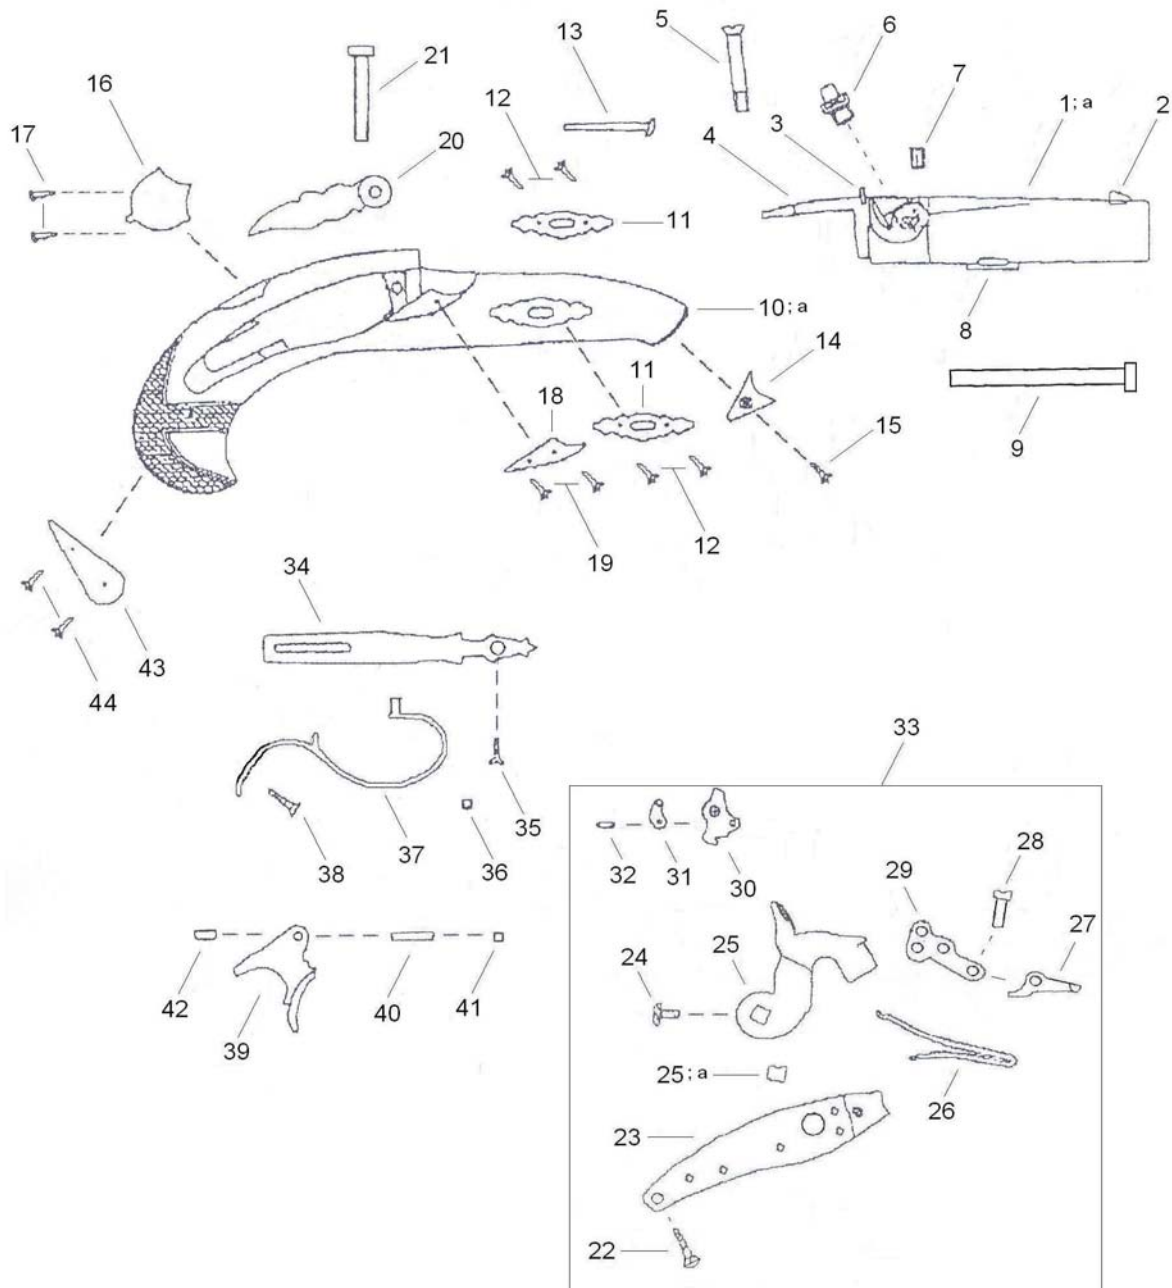

# Derringer Philadelphia

<b>Nomenclatura / List / Liste</b>				<b>Codice Reference Référence</b>
<b>No.</b>	<b>Italiano</b>	<b>English</b>	<b>Français</b>	
1	Canna	Barrel	Canon	0800007221
1a	Canna completa	Barrel with spares	Canon complète	080007221B
2	Mirino	Front sight	Guidon	0800003988
3	Tacca di mira	Rear sight	Cran de mire	0800005077
4	Tappo canna	Breech plug	Bouchon de culasse	0800005079
5	Vite fissaggio bascula	Frame screw	Vis du frame	M70PFM5931
6	Luminello	Nipple	Cheminée	036U460000
7	Vite tappo canna	Breech plug screw	Vis du bouchon de culasse	M70TFC5494
8	Tenone	Wedge staple	Tenon de clavette	0800005080
9	Bacchetta	Ramrod	Baguette	0800001864
10	Calcio	Stock	Monture	0800003269
10a	Calcio completo	Stock with spares	Monture complète	080003269B
11	Piastrina chiavetta	Wedge plate	Plate de clavette	0800004479
12	Chiodini piastrina chiavetta	Wedge plate small nails	Clous plate de clavette	0800007233
13	Chiavetta	Wedge	Clavette du canon	0800007224
14	Puntale calcio	Nose cap	Bande du fût	0800004481
15	Chiodino puntale calcio	Stock cap nail	Clou bande du devant	0800007233
16	Scudetto	Etscutcheon	Ecusson	0800004789
17	Chiodini scudetto	Etscutcheon small nails	Clous du écusson	0800007233
18	Fregio destro	Right decoration plate	Plate décoration droite	0800007227
19	Chiodini fregio destro	Right decoration plate nails	Clous plate décoration droite	0800007233
20	Fregio sinistro	Left decoration plate	Plate décoration gauche	0800007225
21	Vite cartella anteriore	Lock plate front screw	Vis antérieure de la platine	M70PFM5930
22	Vite cartella posteriore	Lock plate back screw	Vis postérieure de la platine	M70LFC5383
23	Cartella	Lock plate	Platine	0800007231
24	Vite cane	Hammer screw	Vis du chien	M70TFC5496
25	Cane	Hammer	Chien	0800007232
25a	Pastiglia per cane	Hammer shim	Epaisseur pour le chien	0800004494
26	Molla cane	Mainspring	Grand ressort	0800003989
27	Leva scatto	Sear	Gâchette	0800003942
28	Vite braghetta	Bridle screw	Vis de bride	M70PFM5933
29	Braghetta	Bridle	Bride	0800001863
30	Noce	Tumbler	Noix	0800003943
31	Tirantino	Stirrup	Chaînette	0800005078
32	Perno tirantino	Stirrup pin	Goupille de chaînette	M70COP5932
33	Acciarino completo	Lock plate assembly	Platine complète	080S492000
34	Sottoguardia	Trigger plate	Sous-garde	0800004791
35	Vite sottoguardia	Trigger plate screw	Vis de sous-garde	M70LFC5383
36	Perno sottoguardia	Trigger plate pin	Coupille de sous-garde	M70SPC5985
37	Guardamano	Trigger guard	Pontet	0800004032
38	Vite guardamano	Trigger guard screw	Vis du pontet	M70LFC5383
39	Grilletto	Trigger	Détente	0800004034
40	Copiglia grilletto	Trigger pin	Coupille détente	M70COP5362
41	Bussola corta spina grilletto	Trigger short bush pin	Manchon court coupille détente	0800001872
42	Bussola lunga spina grilletto	Trigger long bush pin	Manchon long coupille détente	0800001873
43	Coccia	Grip cap	Calotte	0800007229
44	Chiodini coccia	Grip cap nails	Clous de la calotte	0800007233