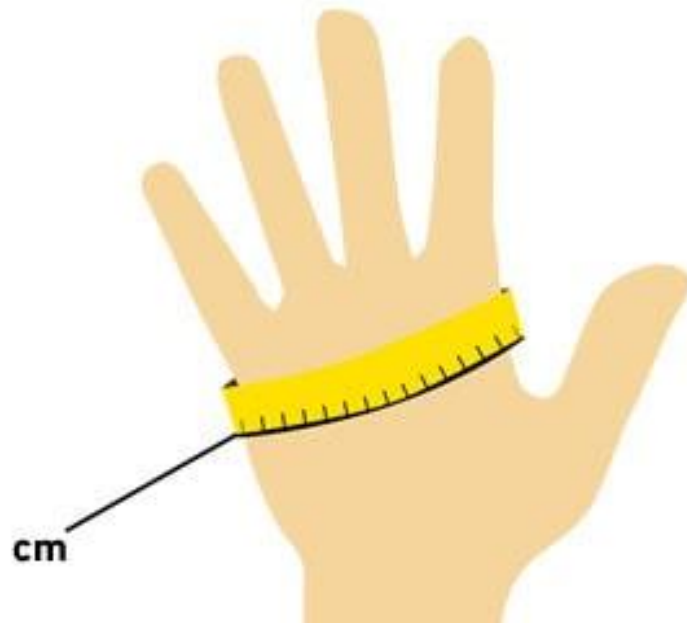

Heat 3 Smart

Größe	6	7	8	9	10	11
Handumfang in cm	14 - 15,5	16 - 17,5	18 - 19,5	20 - 22	22,5 - 24	24,5 - 26

Richtig messen:

Den Handumfang wie im Bild dargestellt ohne Daumen an der breitesten Stelle (über den Knöcheln) messen.

Das Maßband soll locker um die Hand liegen.