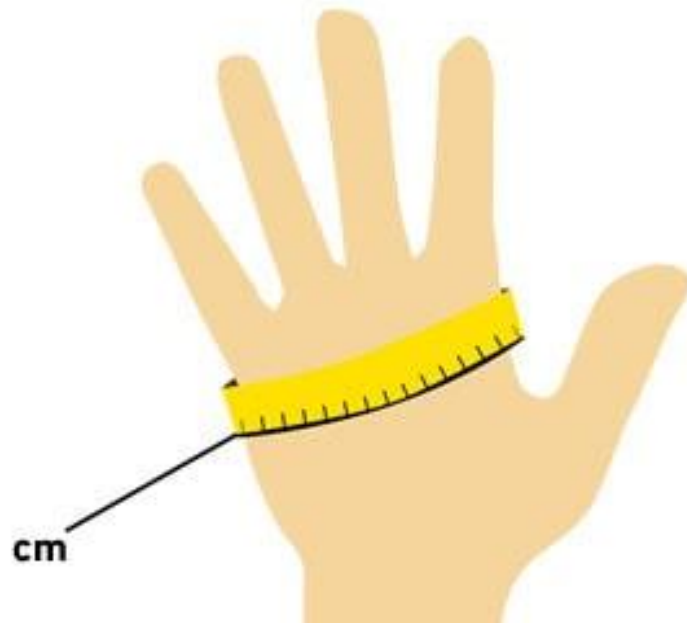

### Heat 3 Special Force

Größe	6	7	8	9	10	11
Handumfang in cm	14 - 15,5	16 - 17,5	18 - 19,5	20 - 22	22,5 - 24	24,5 - 26

#### **Richtig messen:**

Den Handumfang wie im Bild dargestellt ohne Daumen an der breitesten Stelle (über den Knöcheln) messen.

Das Maßband soll locker um die Hand liegen.