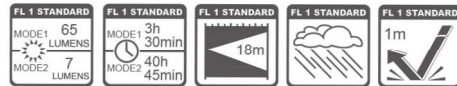

HIGH

7LM 40h 45min

LOW

S.O.S.

MODE SOS :

- Press and Hold for 5 Second for s.o.s Mode
- Appuyez pendant 5 secondes
- Presionar durante 5 segundos

ANSI/PLATO FL 1

FREE

2AAA

尺寸: 180mm X 115mm

颜色: C M Y K

材质: 400克白卡 (对折后成800克白卡)

啤线: 红线

- Lightweight, compact and comfortable
- 180° Angle Adjustable Light Beam
- Removable LED component for portable lighting
- Légère, compacte et pratique.
- Faisceau de lumière réglable à 180°.
- Tête avec LED démontable pour usage manuel.
- Ligero, compacto y cómodo.
- Iluminación a 180° ajustable.
- Cabezal LED desmontable y portátil.
- Ligeiro, compacto e cómodo.
- Iluminação a 180° ajustável.
- Cabezal LED desmontável e portátil.