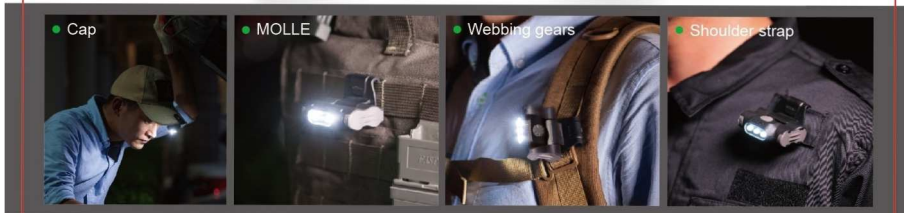

HIGH

7LM 40h 45min

LOW

S.O.S.

MODE SOS :

- Press and Hold for 5 Second for s.o.s Mode
- Appuyez pendant 5 secondes
- Presionar durante 5 segundos

ANSI/PLATO FL 1

FREE

2AAA

尺寸: 180mm X 115mm

颜色: C M Y K

材质: 400克白卡 (对折后成800克白卡)

啤线: 红线

- Lightweight, compact and comfortable
- 180° Angle Adjustable Light Beam
- Removable LED component for portable lighting
- Légère, compacte et pratique.
- Faisceau de lumière réglable à 180°.
- Tête avec LED démontable pour usage manuel.
- Ligero, compacto y cómodo.
- Iluminación a 180° ajustable.
- Cabezal LED desmontable y portátil.
- Ligeiro, compacto e cómodo.
- Iluminação a 180° ajustável.
- Cabezal LED desmontável e portátil.

- Multi-purpose clip mount
- Montage multiuso
- Support pour clip multi-fonction
- Multi-propostamontagem do grampo

- Removable LED Component
- Tête avec LED démontable pour usage manuel
- Cabezal LED desmontable y portátil
- Cabezal LED desmontável e portátil