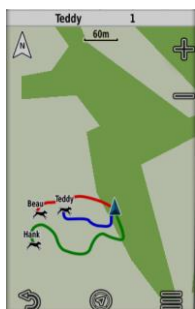

SCREENSHOTS

Hundeortung