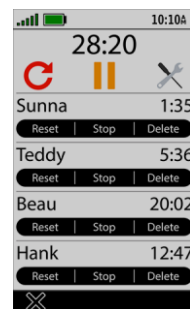

SCREENSHOTS

Hundeortung

Pro Ansicht

Kompass

Hundeübersicht

Timer